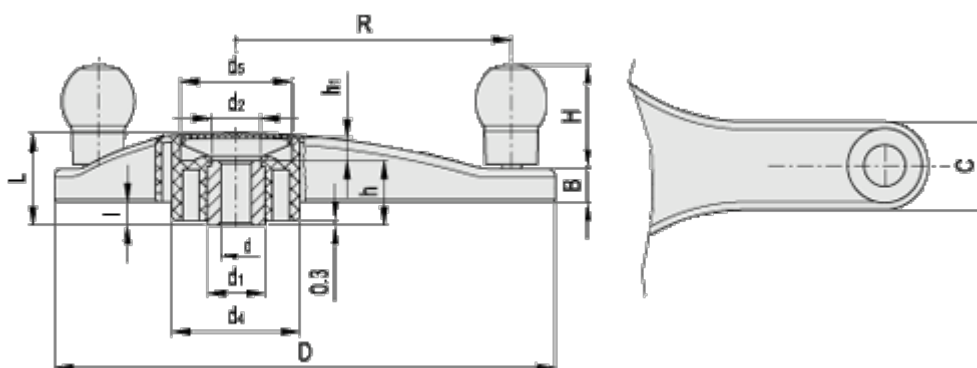

Data Sheet

Article number: 23102083115
Description: E+G Handwheel
EYK.400+I A-20-C5

Measures

B	= 21	H	= 65
C	= 55	h	= 38
D	= 400	h1	= 14
d1	= 35	l	= 12.0
d2	= 33	L	= 54
d4	= 80	R	= 172.5
d5	= 70		
d h7	= 20		